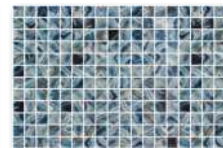

MYX2003252
Blue Macauba

MYX2003433
Quartz Beige

MYX2003504
Kara Blue

MYX2003506
Kara Grey

MYX2003508
Arrecife Blue

MYX2003509
Rodas

MYX2003511
Arrecife Iridis Grey

MYX2003622
los Blue

MYX2003388
Forest Blue

MYX2004326
Navagio

MYX2004319
Bali Stone

MYX2004322
Lungomare

MYX2004324
Formentor Iridis

MYX2004327
Borneo

MYX2004806
Sena

MYX2004783
Comte Blue

MYX2004784
Moana Matte

MYX2004785
Zale

MYX2004786
Maureen

MYX2004787
Saona

MYX2004936
Moonstone

SIZE AVAILABLE

25x25x5mm seed /
46.7x31cm sheet

Sheet Per Carton	Weight (kg/ctn)	Cartons/Pallet
14	± 18.5	60