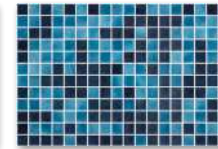

APPLICATIONS

MYX2000095
San Marco Azul

MYX2000120
Bahia

MYX2000110
Piscis

MYX2000119
Acuario

MYX2000130
Black Scandinavian

MYX2001198
Aqua

MYX2001308
Mistral

MYX2002225
Majestic Grey

MYX2002517
Radiant Glass Topaz

MYX2002863
Polar

MYX2003206
Eubea

MYX2003333
Dessert

MYX2003884
Hanalei

MYX2003885
Boracay

MYX2003887
New Castilla

MYX2000089
Nieve Verde

MYX2000091
Nieve Verde Claro

MYX2003332
Nieve Gris Oscuro

MYX2003878
Nieve Ocre

MYX2003880
Nieve Verde Oscuro

MYX2003881
Nieve Azul Oscuro

MYX2003882
Nieve Azul Medio

MYX2003883
Nieve Turquesa